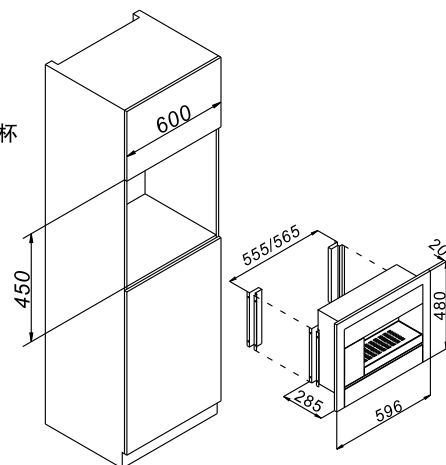

咖啡机

BEC2.1SS

嵌入式特浓咖啡机

按钮操作 ● 防印涂层 ● 一杯或两杯容量
选择适合咖啡豆或咖啡粉 ● 咖啡浓度调节(超浓-正常-淡)
蒸汽喷嘴适合(CAPPUCCINO,热巧克力饮品 ● 茶和即溶咖啡
拉开式抽屉, 用来装咖啡残渣,茶托和咖啡杯
独立烧水炉以及供咖啡和CAPPUCCINO/蒸汽用的泵

咖啡泵压力:15P
蒸汽泵压力:2.5P
总输出功率:1450P
咖啡炉输出功率:800P
蒸汽炉输出功率:650P

可拆水槽
水槽容量:2公斤
空水槽警示灯及安全止水
高密度LED显示灯

产品尺寸 毫米(高 x 宽 x 深)
480 x 596 x 285

标准配件:

滤网支架
1x 1咖啡杯滤网
1x 2咖啡杯滤网
1x 牛奶罐
2x 带茶托咖啡杯
泵水配管

厨房助手

BIC1CH

雪糕机

按钮操作(开/关/搅拌/冷冻)
容积:1.7升
搅拌时间:20-40分钟
雪糕储存器

标准配件:

可移动雪糕储存器(带搅拌刀)
计量勺子
雪糕勺子

产品尺寸 毫米(高 x 宽 x 深)
220 x 270 x 380

厨房助手

STEAMCHEF1SS

电饭锅

6种烹调模式

煮饭
快速煮饭
粥
汤
蔬菜
肉不锈钢外壳
保温设计
LCD显示屏
计时器4.75升内胆
3.25升容积(可煮1.8升或10杯米或20杯饭)
PDA不粘易洁内腔

标准配置:

1个饭勺
1个内胆
1个量杯

产品尺寸 毫米(高 x 宽 x 深)

284 x 266 x 284