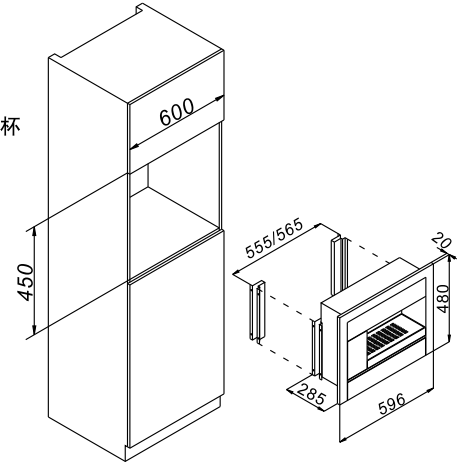

总输出功率:1450P

咖啡炉输出功率:800P

蒸汽炉输出功率:650P

可拆水槽

水槽容量:2公斤

空水槽警示灯及安全止水

高密度LED显示灯

产品尺寸 毫米(高 x 宽 x 深)

480 x 596 x 285

标准配件:

滤网支架

1x 1咖啡杯滤网

1x 2咖啡杯滤网

1x 牛奶罐

2x 带茶托咖啡杯

泵水配管

厨房助手

BIC1CH

雪糕机

按钮操作(开/关/搅拌/冷冻)

容积:1.7升

搅拌时间:20-40分钟

雪糕储存器

标准配件:

可移动雪糕储存器(带搅拌刀)

计量勺子

雪糕勺子

产品尺寸 毫米(高 x 宽 x 深)

220 x 270 x 380