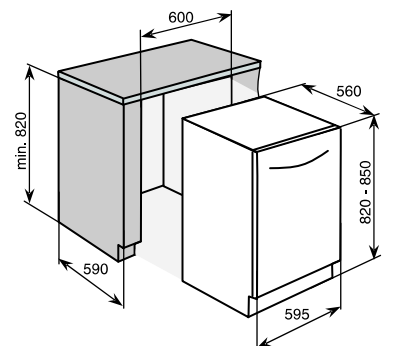

BDW16

60厘米宽全内嵌入式电子洗碗机

14套碗碟

7种功能  
 普通●加强●经济●冲洗●轻柔●快速●浸洗  
 4种洗涤温度:40℃,45℃,50℃,60℃

电子防漏装置●延时器●LED显示  
 隐藏式发热管●易洁不锈钢微型虑网●半载洗  
 防漏装置●防溢出装置●可调上层网篮高度  
 ●可伸缩碟架●可调机身高度  
 对流烘干●上喷臂

能效等级:A  
 洗涤性能等级:A  
 烘干级别:A

DWD600SS