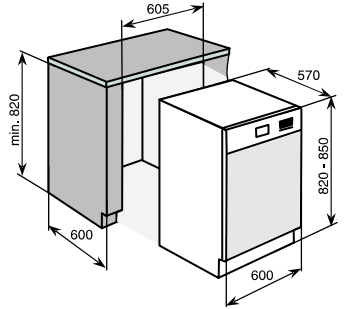

全嵌入式洗碗机

BDW01SS

60厘米宽半嵌入式电子洗碗机

14套碗碟

7种电子功能  
 普通●加强●经济●冲洗●轻柔●快速●浸洗  
 4种洗涤温度:40℃,45℃,50℃,60℃  
 隐藏式发热管●余热烘干●电子防漏装置  
 LCD显示●延时器●半载洗  
 ●易洁不锈钢微型虑网●防漏装置  
 防溢出装置●可调上层网篮高度  
 ●可伸缩碟架●可调机身高度

能效等级:A  
 洗涤性能等级:A  
 烘干级别:A

BDW13

60厘米宽全内嵌入式电子洗碗机

12套碗碟

7种电子功能  
 普通●加强●经济●冲洗●轻柔  
 ●快速●浸洗  
 4种洗涤温度:40℃,45℃,50℃,60℃  
 延时器●余热烘干●LED显示  
 易洁不锈钢微型虑网●防漏装置  
 防溢出装置●可调上层网篮高度  
 ●可伸缩碟架●可调机身高度

能效等级:A  
 洗涤性能等级:B  
 烘干级别:B

DWD600SS

可选择配件:  
 DWD600SS防污涂层不锈钢门

BDW16

60厘米宽全内嵌入式电子洗碗机

14套碗碟

7种功能  
 普通●加强●经济●冲洗●轻柔●快速●浸洗  
 4种洗涤温度:40℃,45℃,50℃,60℃

电子防漏装置●延时器●LED显示  
 隐藏式发热管●易洁不锈钢微型虑网●半载洗  
 防漏装置●防溢出装置●可调上层网篮高度  
 ●可伸缩碟架●可调机身高度  
 对流烘干●上喷臂

能效等级:A  
 洗涤性能等级:A  
 烘干级别:A

DWD600SS