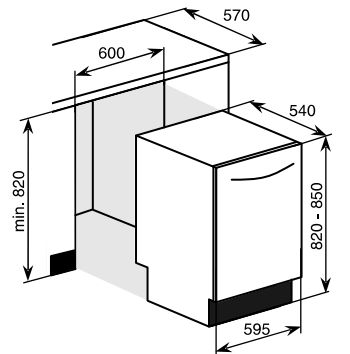

全嵌入式洗碗机

BDW01SS

60厘米宽半嵌入式电子洗碗机

14套碗碟

7种电子功能  
 普通●加强●经济●冲洗●轻柔●快速●浸洗  
 4种洗涤温度:40℃,45℃,50℃,60℃  
 隐藏式发热管●余热烘干●电子防漏装置  
 LCD显示●延时器●半载洗  
 ●易洁不锈钢微型虑网●防漏装置  
 防溢出装置●可调上层网篮高度  
 ●可伸缩碟架●可调机身高度

能效等级:A  
 洗涤性能等级:A  
 烘干级别:A

BDW13

60厘米宽全内嵌入式电子洗碗机

12套碗碟

7种电子功能  
 普通●加强●经济●冲洗●轻柔  
 ●快速●浸洗  
 4种洗涤温度:40℃,45℃,50℃,60℃  
 延时器●余热烘干●LED显示  
 易洁不锈钢微型虑网●防漏装置  
 防溢出装置●可调上层网篮高度  
 ●可伸缩碟架●可调机身高度

能效等级:A  
 洗涤性能等级:B  
 烘干级别:B

DWD600SS

可选择配件:  
 DWD600SS防污涂层不锈钢门

BDW16

60厘米宽全内嵌入式电子洗碗机

14套碗碟

7种功能  
 普通●加强●经济●冲洗●轻柔●快速●浸洗  
 4种洗涤温度:40℃,45℃,50℃,60℃

电子防漏装置●延时器●LED显示  
 隐藏式发热管●易洁不锈钢微型虑网●半载洗  
 防漏装置●防溢出装置●可调上层网篮高度  
 ●可伸缩碟架●可调机身高度  
 对流烘干●上喷臂

能效等级:A  
 洗涤性能等级:A  
 烘干级别:A

DWD600SS